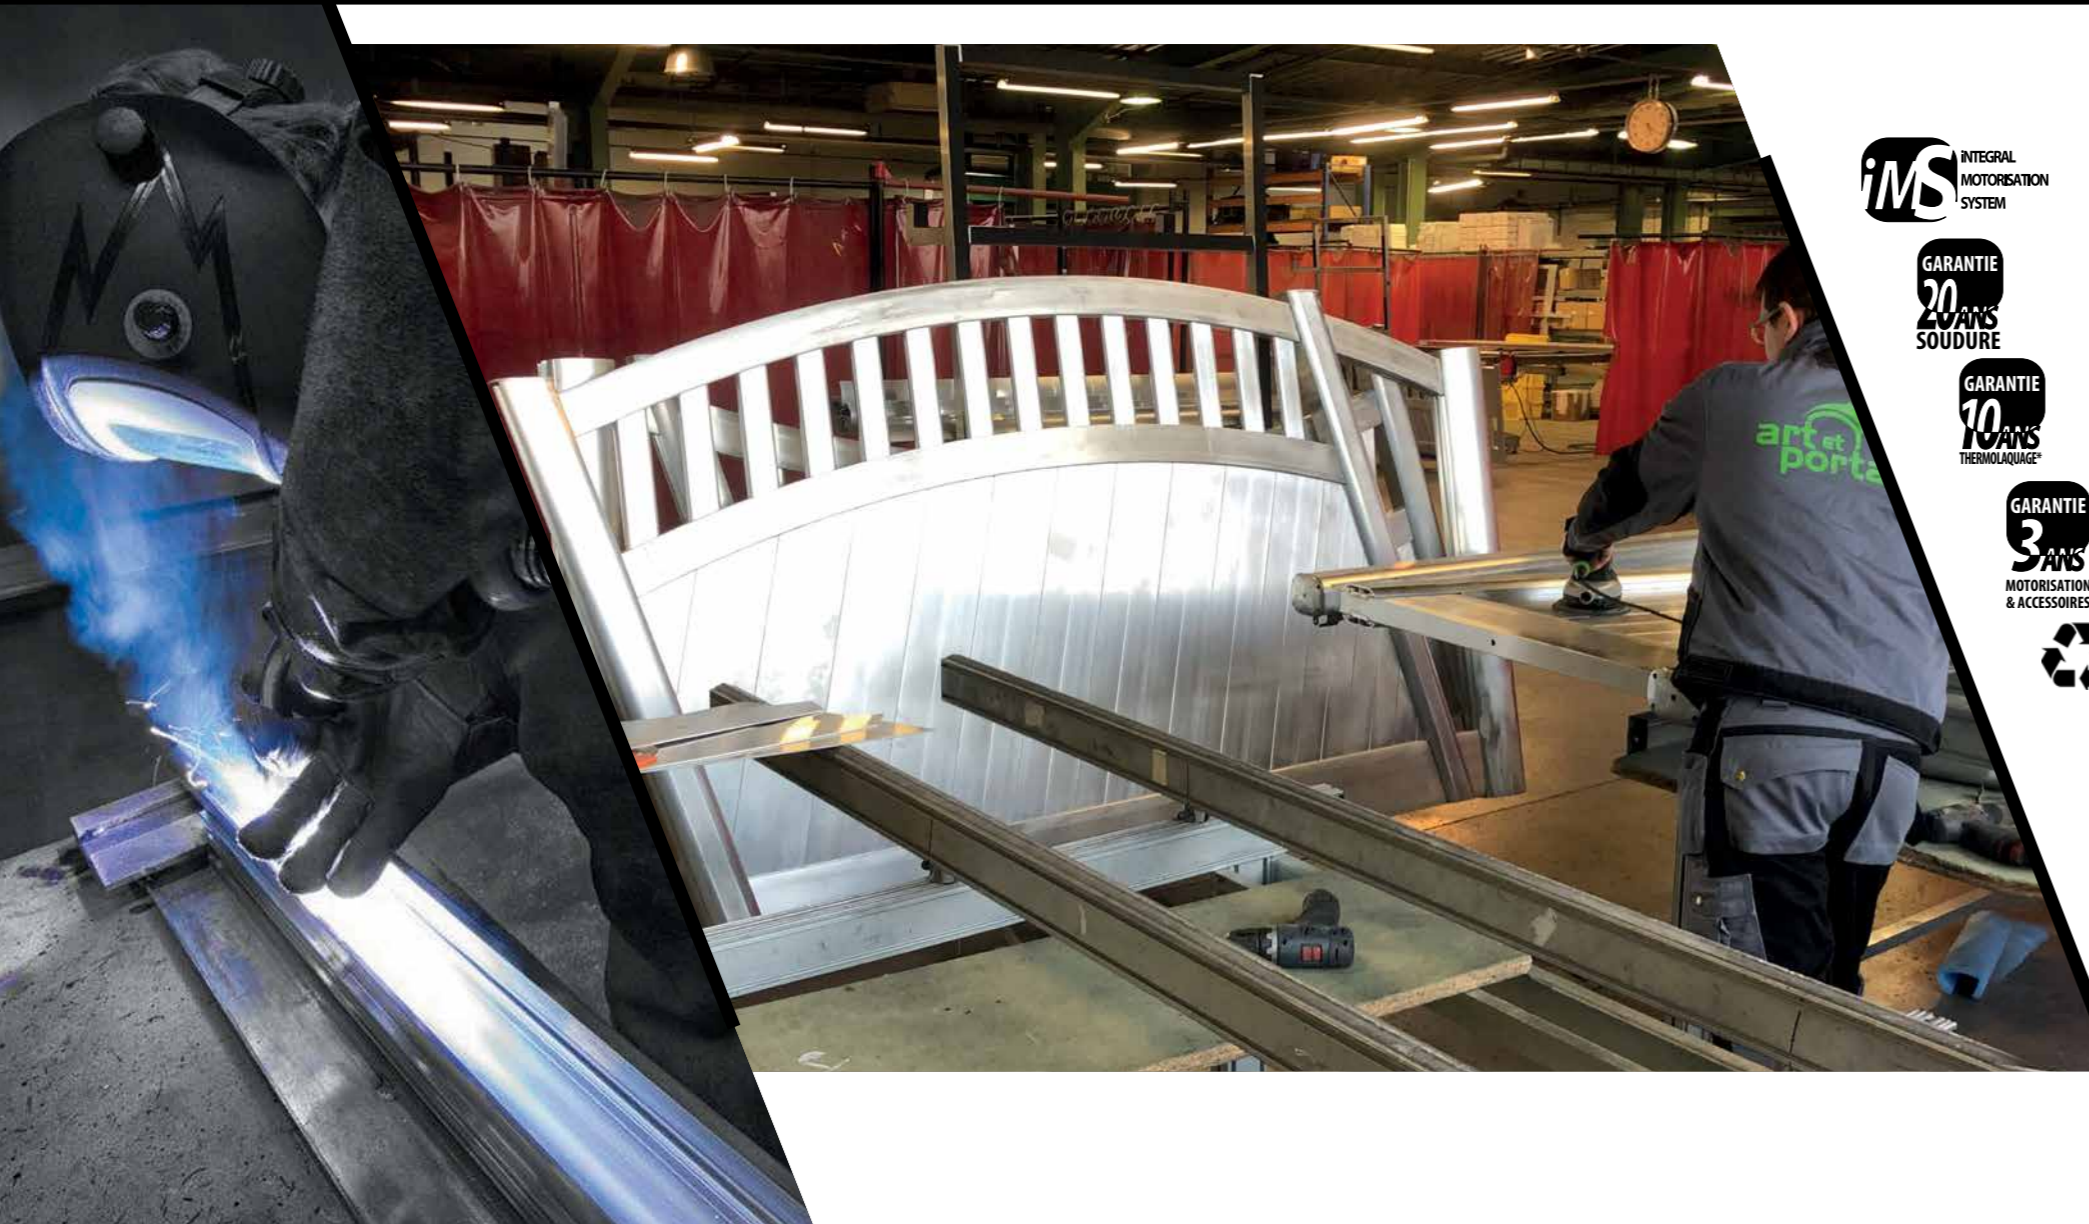

DÉCOR 3D

Décor 3D losange et clôture Arcana // Caractéristiques techniques (voir p. 36)

L'EXIGENCE D'UNE QUALITÉ IRRÉPROCHABLE

Créateur et fabricant de portails, clôtures et garde-corps en aluminium thermolaqué, notre savoir-faire industriel est reconnu pour la haute technicité et le design innovant de nos produits. De conception sur-mesure et haut de gamme, tous nos produits sont fabriqués en France, sur notre site industriel aux équipements de pointe, à Bischwiller en Alsace.