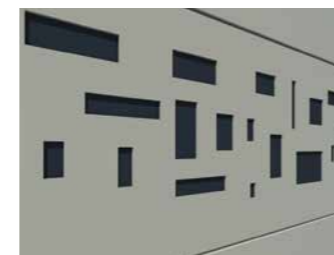

Panneau d'occultation en alu à la teinte de votre choix