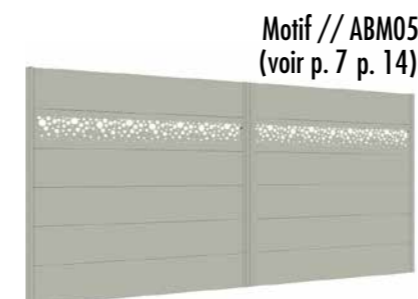

Motif // ABM09
(voir p. 12)