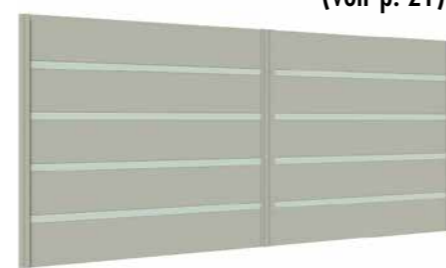

Multi-inserts
(voir p. 21)