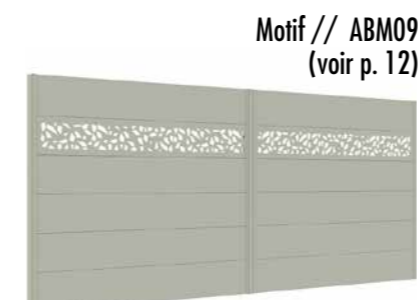

CARACTÉRISTIQUES TECHNIQUES

AXIHOME BY ME AVEC MOTIF DÉCOUPÉ

- Dimensions maximales :
  Battant : L 4500 x H 2000 mm
  Coulissant : L 5000 x H 2000 mm
- lame aluminium horizontale :
  épaisseur 40 mm x hauteur 240 mm
- 12 décors standard (découpe au jet d'eau, limitée à L 4000 mm)
  Création de décors personnalisés à la demande
- Nuancier de plus de 300 teintes
   finition fine structure
- Ouverture : existe en coulissant, auto-porté compact (sans rail au sol) et battant.
- Options : éclairage led et panneau d'occultation (plaque aluminium effet inox brossé ou teinte RAL , polycarbonate opale diffusant)
- Motorisation : Tous nos portails de la collection AXIHOME By Me sont motorisables. (voir p. 39)

MOTIF DÉCOUPÉ

GARANTIE 20 ANS STRUCTURE

GARANTIE 20 ANS SOUDURE

GARANTIE 10 ANS THERMOLAQUAGE*

GARANTIE 3 ANS MOTORISATION & ACCESSOIRES

somfy®