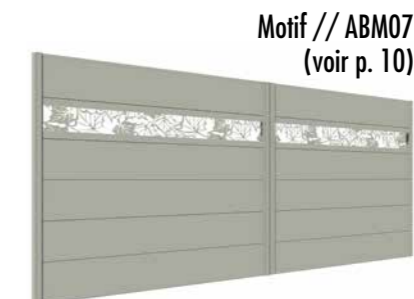

Motif // ABM11
(voir p. 2)