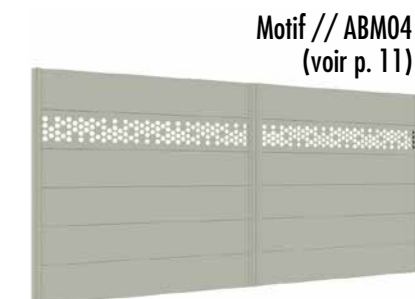

Motif // ABM08
(voir p. 9)

Motif // ABM04
(voir p. 11)