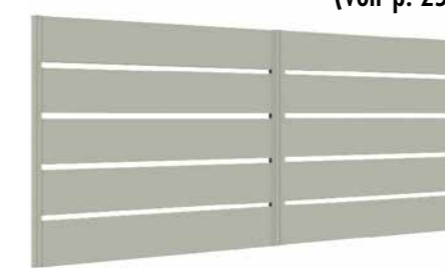

1 insert
(voir p. 19 p. 20)

Multi-inserts
(voir p. 21)

Semi-ajouré
(voir p. 23 p. 24)

Ajouré
(voir p. 25)

AXIHOME BY ME AVEC LAMES AJOURÉES

- Dimensions maximales :
Battant : L 4500 x H 2000 mm
Coulissant : L 5000 x H 2000 mm
- Lame aluminium horizontale :
épaisseur 40 mm x hauteur 240 mm
Espacement entre les lames : de 20 à 60 mm
- Nuancier de plus de 300 teintes
finition fine structure
- Ouverture : existe en coulissant,
auto-porté compact (sans rail au sol) et battant.
- Option : éclairage led latéral
- Motorisation : Tous nos portails de la collection
AXIHOME By Me sont motorisables.
(voir p. 39)