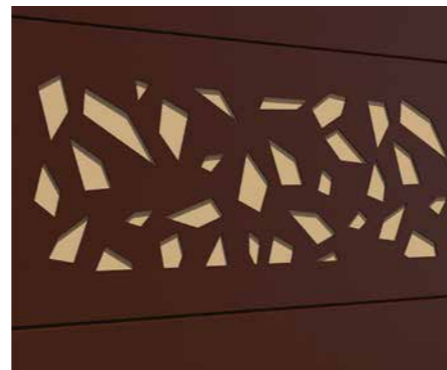

Motif ABM09 avec plaque d'occultation

Motif ABM04 ajouré