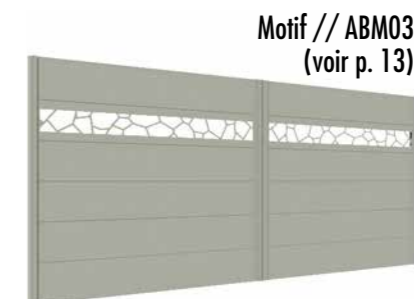

Motif // ABM07
(voir p. 10)

Motif // ABM03
(voir p. 13)