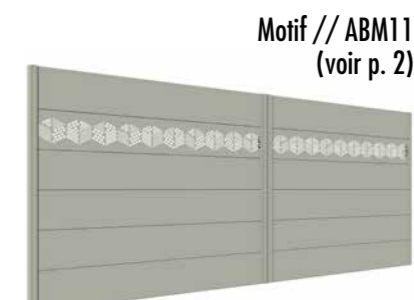

CARACTÉRISTIQUES TECHNIQUES

AXIHOME BY ME AVEC MOTIF DÉCOUPÉ

- Dimensions maximales :
  Battant : L 4500 x H 2000 mm
  Coulissant : L 5000 x H 2000 mm
- lame aluminium horizontale :
  épaisseur 40 mm x hauteur 240 mm
- 12 décors standard (découpe au jet d'eau, limitée à L 4000 mm)
  Création de décors personnalisés à la demande
- Nuancier de plus de 300 teintes
   finition fine structure
- Ouverture : existe en coulissant, auto-porté compact (sans rail au sol) et battant.
- Options : éclairage led et panneau d'occultation (plaque aluminium effet inox brossé ou teinte RAL , polycarbonate opale diffusant)
- Motorisation : Tous nos portails de la collection AXIHOME By Me sont motorisables. (voir p. 39)

MOTIF DÉCOUPÉ

GARANTIE 20 ANS STRUCTURE

GARANTIE 20 ANS SOUDURE

GARANTIE 10 ANS THERMOLAQUAGE*

GARANTIE 3 ANS MOTORISATION & ACCESSOIRES

somfy®