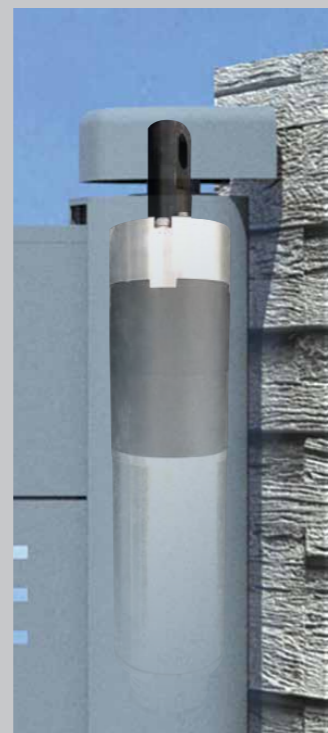

Art & Portails a développé un profil spécial pour intégrer le moteur dans le pilier de guidage du portail.

- Plus de motorisation apparente
- rapidité d'ouverture
- moteur protégé des intempéries

Système IMS pour portail battant