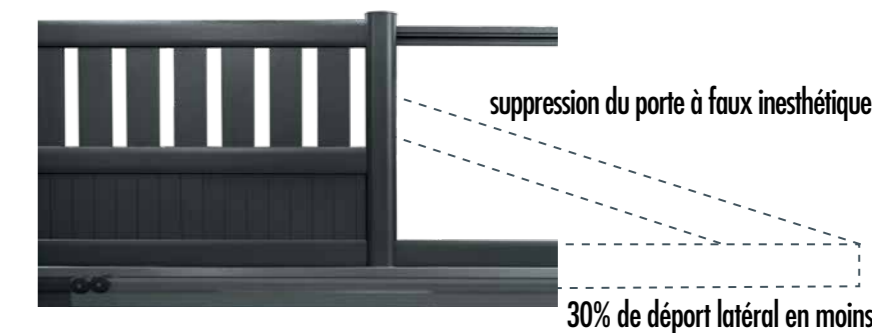

GARANTIE
3 ANS

MOTORISATION
& ACCESSOIRES

FMS

INTEGRAL
MOTORSATION
SYSTEM

somfy®