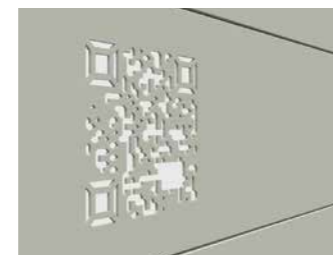

- Dimensions maximales :
Battant : L 4500 x H 2000 mm
Coulissant : L 5000 x H 2000 mm
- lame aluminium horizontale :
épaisseur 40 mm x hauteur 240 mm
- 12 décors standard (découpe au jet d'eau, limitée à L 4000 mm)
Création de décors personnalisés à la demande
- Nuancier de plus de 300 teintes
 finition fine structure
- Ouverture : existe en coulissant, auto-porté compact (sans rail au sol) et battant.
- Options : éclairage led et panneau d'occultation (plaque aluminium effet inox brossé ou teinte RAL , polycarbonate opale diffusant)
- Motorisation : Tous nos portails de la collection AXIHOME By Me sont motorisables. (voir p. 39)