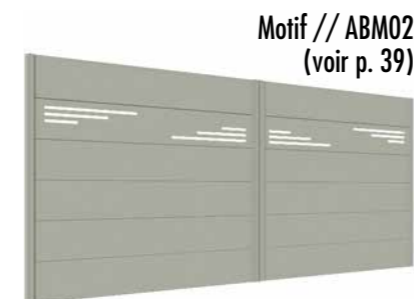

Motif // ABM06
(voir p. 15)

Motif // ABM02
(voir p. 39)