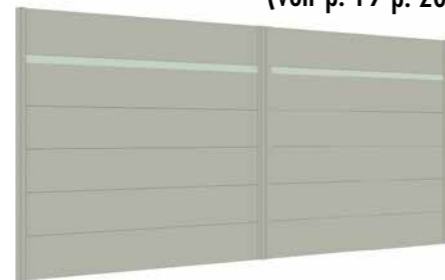

CARACTÉRISTIQUES TECHNIQUES

AXIHOME BY ME AVEC INSERT DÉCORATIF

- Dimensions maximales :
  Battant : L 4500 x H 2000 mm
  Coulissant : L 5000 x H 2000 mm
- Lame aluminium horizontale :
  épaisseur 40 mm x hauteur 240 mm
- Insert décoratif :
  épaisseur 40 mm x hauteur 60 mm
  Finition effet inox brossé ou teinte
  au choix dans nuancier de 13 coloris
  standard sans plus-value
- Nuancier de plus de 300 teintes
  finition fine structure
- Ouverture : existe en coulissant,
  auto-porté compact (sans rail au sol) et battant.
- Option : éclairage led latéral
- Motorisation : Tous nos portails de la collection
  AXIHOME By Me sont motorisables. (voir p. 39)

1 insert
(voir p. 19 p. 20)