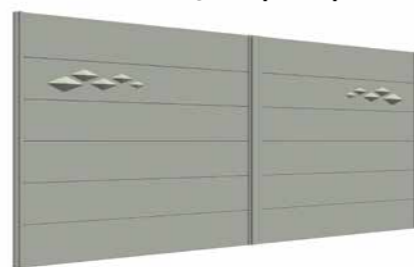

Décor 3D losange
(voir p. 30 p. 28 p. 41)