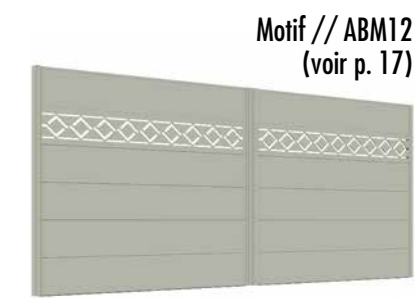

GARANTIE 20 ANS STRUCTURE

GARANTIE 20 ANS SOUDURE

GARANTIE 10 ANS THERMOLAQUAGE*

GARANTIE 3 ANS MOTORISATION & ACCESSOIRES

somfy®