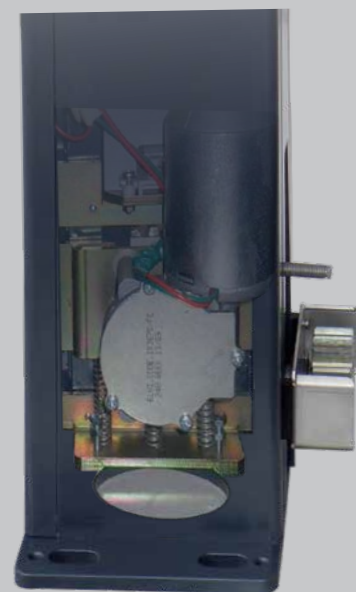

MOTORISATION INTÉGRÉE

Pour votre confort d'utilisation, tous les portails AXIHOME By Me sont motorisables

Système IMS pour portail coulissant

Motorisation invisible
intégrée dans le pilier
de guidage

Cette solution de motorisation intégrée et invisible pour portail coulissant vous garantit performance et esthétique.

Art & Portails a développé un profil spécial pour intégrer le moteur dans le pilier de guidage du portail.

- Plus de motorisation apparente
- rapidité d'ouverture
- moteur protégé des intempéries