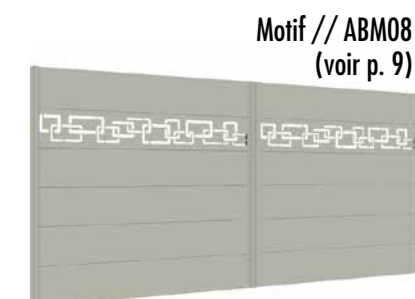

Motif // ABM12
(voir p. 17)