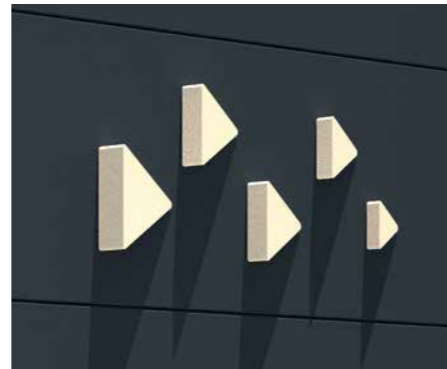

Modèle 2 battants teinte RAL 7016 décor 3D triangle RAL 9001 // Caractéristiques techniques (voir p. 40)