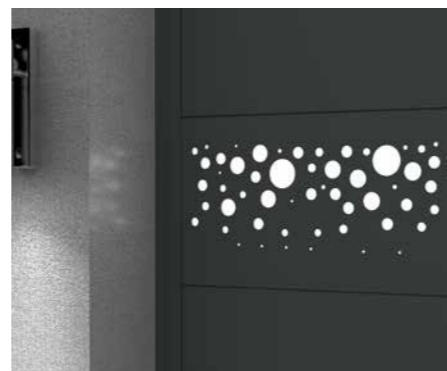

Motif ABM06 RAL 7016 // Caractéristiques techniques (voir p. 36)