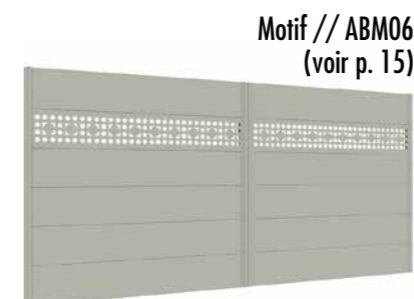

Motif // ABM10
(voir p. 8 p. 35)