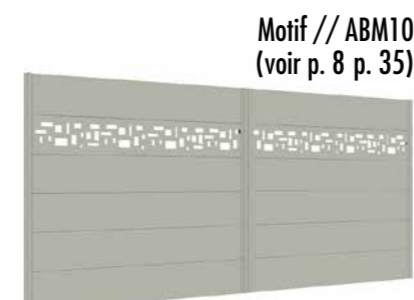

CARACTÉRISTIQUES TECHNIQUES

AXIHOME BY ME AVEC MOTIF DÉCOUPÉ

- Dimensions maximales :
  Battant : L 4500 x H 2000 mm
  Coulissant : L 5000 x H 2000 mm
- lame aluminium horizontale :
  épaisseur 40 mm x hauteur 240 mm
- 12 décors standard (découpe au jet d'eau, limitée à L 4000 mm)
  Création de décors personnalisés à la demande
- Nuancier de plus de 300 teintes
   finition fine structure
- Ouverture : existe en coulissant, auto-porté compact (sans rail au sol) et battant.
- Options : éclairage led et panneau d'occultation (plaque aluminium effet inox brossé ou teinte RAL , polycarbonate opale diffusant)
- Motorisation : Tous nos portails de la collection AXIHOME By Me sont motorisables. (voir p. 39)

MOTIF DÉCOUPÉ

GARANTIE 20 ANS STRUCTURE

GARANTIE 20 ANS SOUDURE

GARANTIE 10 ANS THERMOLAQUAGE*

GARANTIE 3 ANS MOTORISATION & ACCESSOIRES

somfy®